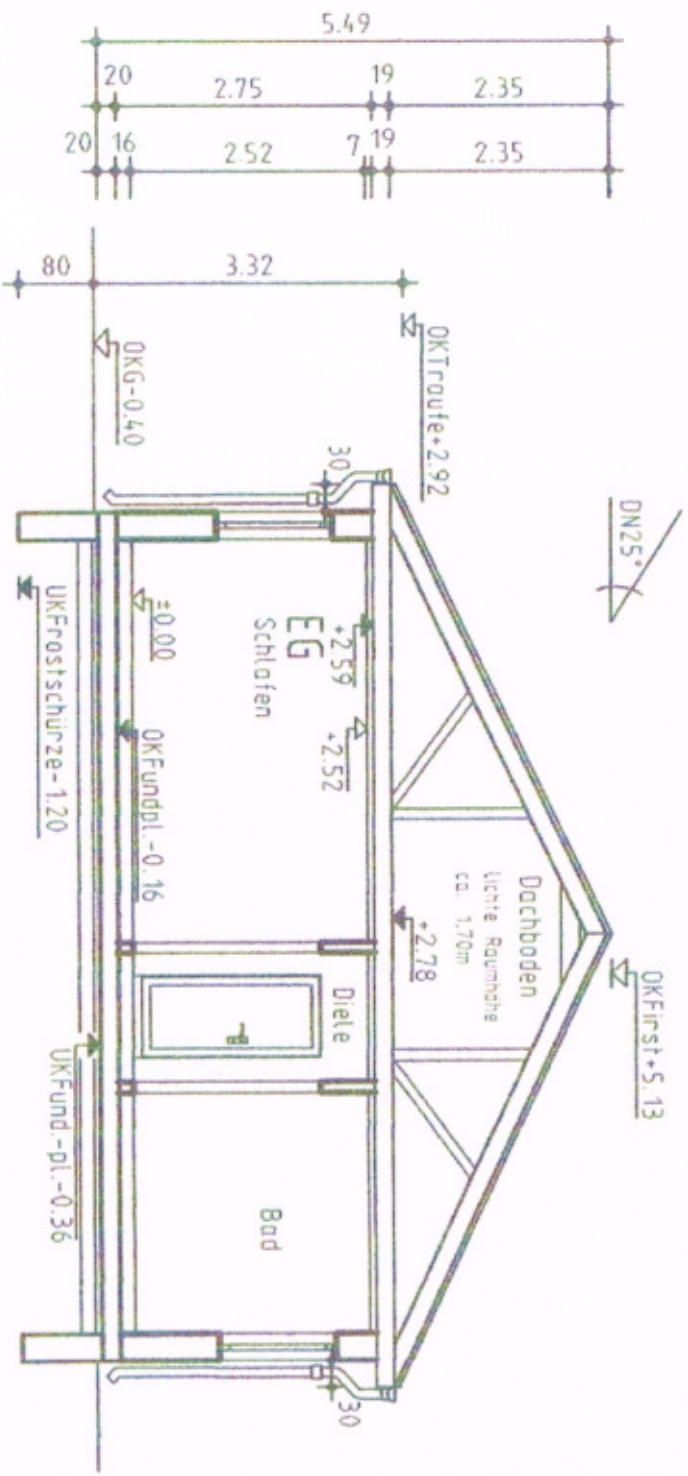

Erdgeschoss	
Kinderzimmer:	13.20 m ²
Schlafzimmer:	15.39 m ²
Wohnzimmer:	29.74 m ²
Gastezimmer:	7.12 m ²
Küche:	8.66 m ²
Bad:	6.76 m ²
WC:	3.25 m ²
Flur:	9.27 m ²
HWR:	4.94 m ²
Gesamt:	98.33 m ²

Terrasse: 18.09 m²

D-M-Z Sicherheitsgrafik
 Daniela Zacherl
 Siedlerweg 4A
 14974 Ludwigsfelde
 03378 120 97 99
D. Zacherl

ERDGESCHOSS
 Wohnhaus
 Siedlerweg 4a
 14974 Ludwigsfelde

D-M-Z Sicherheitsgrafik
 Daniela Zächert
 Siedlerweg 4A
 14974 Ludwigstfelde
 03378 / 20 47 97

D. Zächert

Schnitt A-A

Wohnhaus
 Siedlerweg 4a
 14974 Ludwigstfelde

Dachgeschoss
Kinderzimmer: 18.65 m ²
Archiv: 14.30 m ²
Gesamt: 32.95 m²

D-M-Z Sicherheitsgrafik
Daniela Zacht

Siedlerweg 4A
14974 Ludwigsfelde
03378 20 47 97