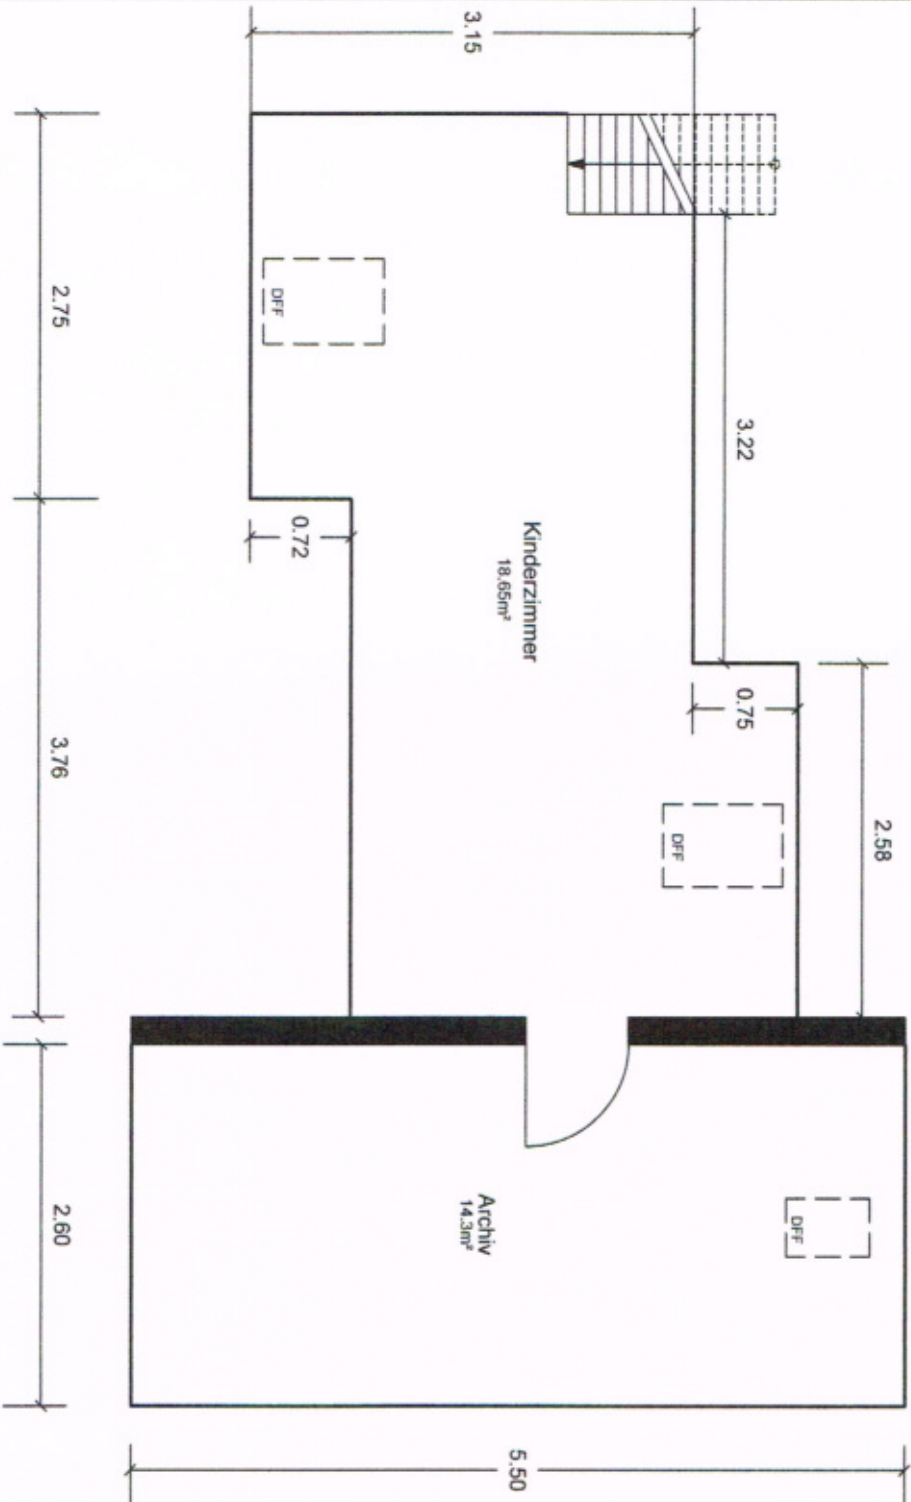

Erdgeschoss	
Kinderzimmer:	13.20 m ²
Schlafzimmer:	15.39 m ²
Wohnzimmer:	29.74 m ²
Gastezimmer:	7.12 m ²
Küche:	8.66 m ²
Bad:	6.76 m ²
WC:	3.25 m ²
Flur:	9.27 m ²
HWR:	4.94 m ²
Gesamt:	98.33 m ²

Terrasse: 18.09 m²

D-M-Z Sicherheitsgrafik
 Daniela Zacherl
 Siedlerweg 4A
 14974 Ludwigsfelde
 03378 120 97 99
D. Zacherl

ERDGESCHOSS
 Wohnhaus
 Siedlerweg 4a
 14974 Ludwigsfelde

D-M-Z Sicherheitsgrafik
 Daniela Zächert
 Siedlerweg 4A
 14974 Ludwigstfelde
 03378 / 20 47 97

D. Zächert

Schnitt A-A

Wohnhaus
 Siedlerweg 4a
 14974 Ludwigstfelde

Dachgeschoss
Kinderzimmer: 18.65 m ²
Archiv: 14.30 m ²
Gesamt: 32.95 m²

D-M-Z Sicherheitsgrafik
Daniela Zacht

Siedlerweg 4A
14974 Ludwigsfelde
03378 20 47 97