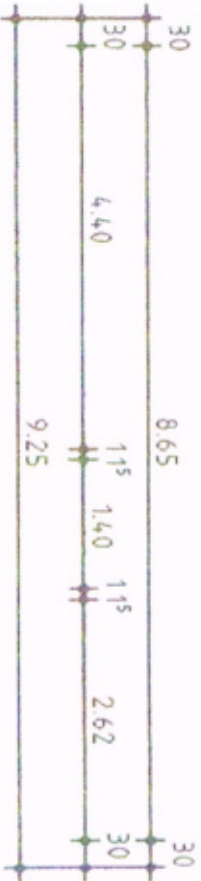

Erdgeschoss	
Kinderzimmer:	13.20 m ²
Schlafzimmer:	15.39 m ²
Wohnzimmer:	29.74 m ²
Gastezimmer:	7.12 m ²
Küche:	8.66 m ²
Bad:	6.76 m ²
WC:	3.25 m ²
Flur:	9.27 m ²
HWR:	4.94 m ²
Gesamt:	98.33 m ²

Terrasse: 18.09 m²

D-M-Z Sicherheitsgrafik
 Daniela Zacherl
 Siedlerweg 4A
 14974 Ludwigsfelde
 03378 120 97 99
D. Zacherl

ERDGESCHOSS
 Wohnhaus
 Siedlerweg 4a
 14974 Ludwigsfelde

D-M-Z Sicherheitsgrafik
 Daniela Zächert
 Siedlerweg 4A
 14974 Ludwigstfelde
 03378 / 20 47 97

D. Zächert

Schnitt A-A

Wohnhaus
 Siedlerweg 4a
 14974 Ludwigstfelde

Dachgeschoss
Kinderzimmer: 18.65 m ²
Archiv: 14.30 m ²
Gesamt: 32.95 m²

D-M-Z Sicherheitsgrafik
Daniela Zacht

Siedlerweg 4A
14974 Ludwigsfelde
03378 20 47 97