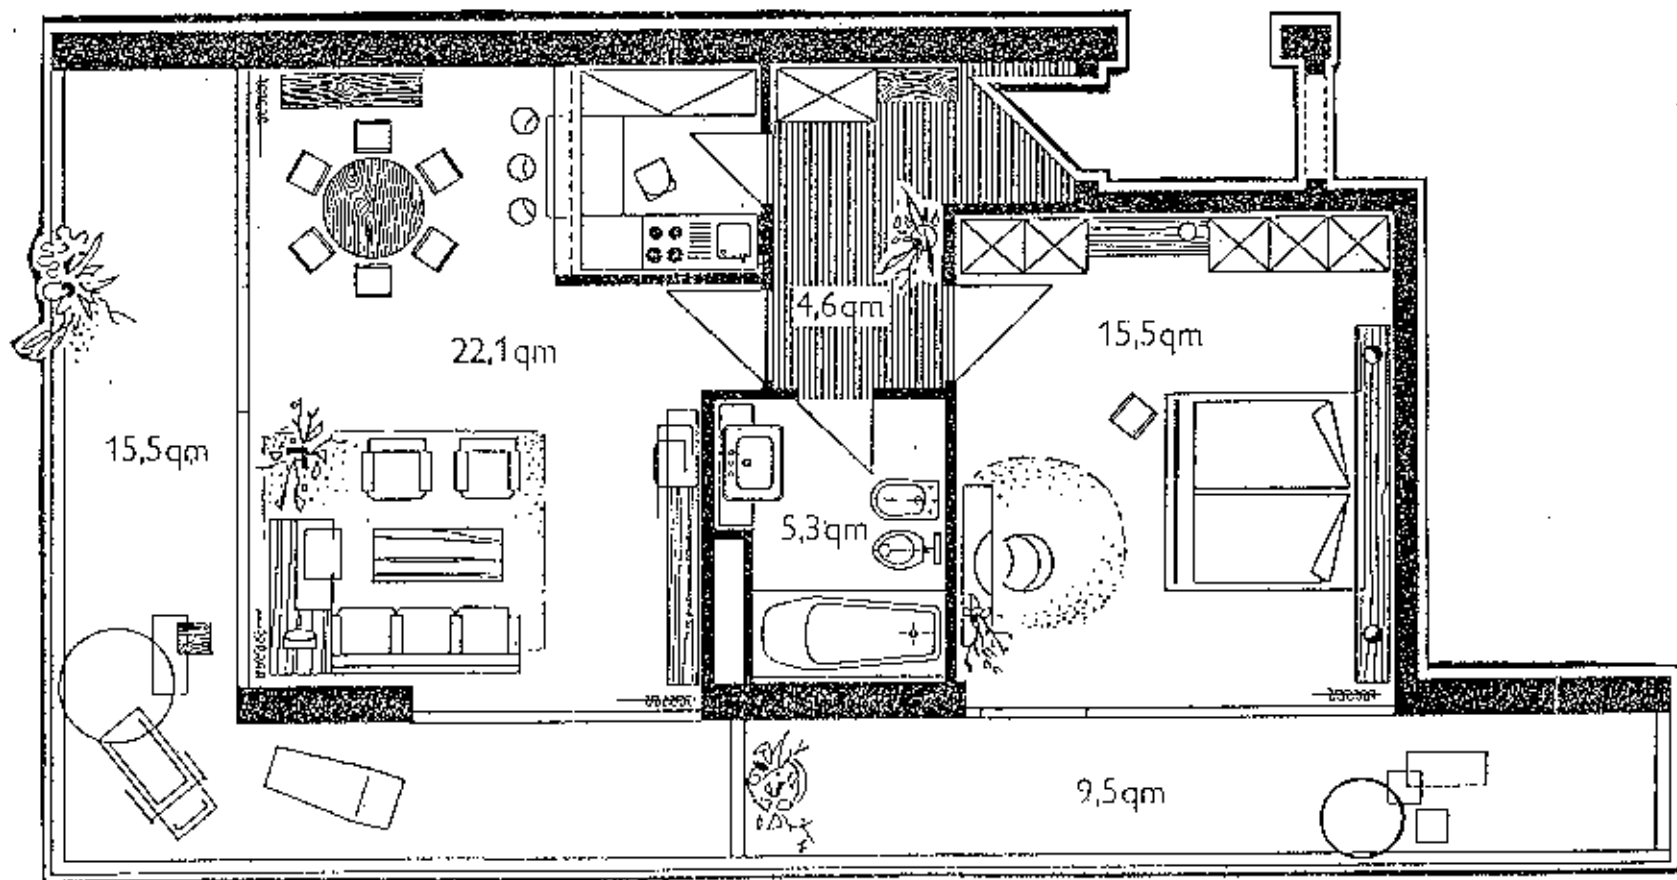

g) 2 Zimmer-Apartment "Atlantik"

Gesamtfläche 72,5 qm

**Und hier noch einmal,
wo Sie welche
Residenzen finden.**

1.-3. Etage:

- a) 1-Zimmer-Studio „Hanseat“
- c) 1-Zimmer-Studio „Pamir“
- b) 1-Zimmer-Studio „Azaria“
- g) 2-Zimmer-Appartement „Atlantic“
- h) 2-Zimmer-Appartement „Mayflower“

14.-24. Etage:

- a) 1-Zimmer-Studio „Hanseat“
- e) 2-Zimmer-Appartement „Alastor“
- g) 2-Zimmer-Appartement „Atlantic“
- i) 2-Zimmer-Appartement „Arctic“
- d) 2-Zimmer-Appartement „Wiking“
- k) 3-Zimmer-Suite „Gorch Fock“
- m) 3-Zimmer-Suite „Bounty“

25.-32. Etage:

- a) 1-Zimmer-Studio „Hanseat“
- f) 2-Zimmer-Appartement „Passat“
- g) 2-Zimmer-Appartement „Atlantic“
- i) 2-Zimmer-Appartement „Arctic“
- k) 3-Zimmer-Suite „Gorch Fock“
- m) 3-Zimmer-Suite „Bounty“